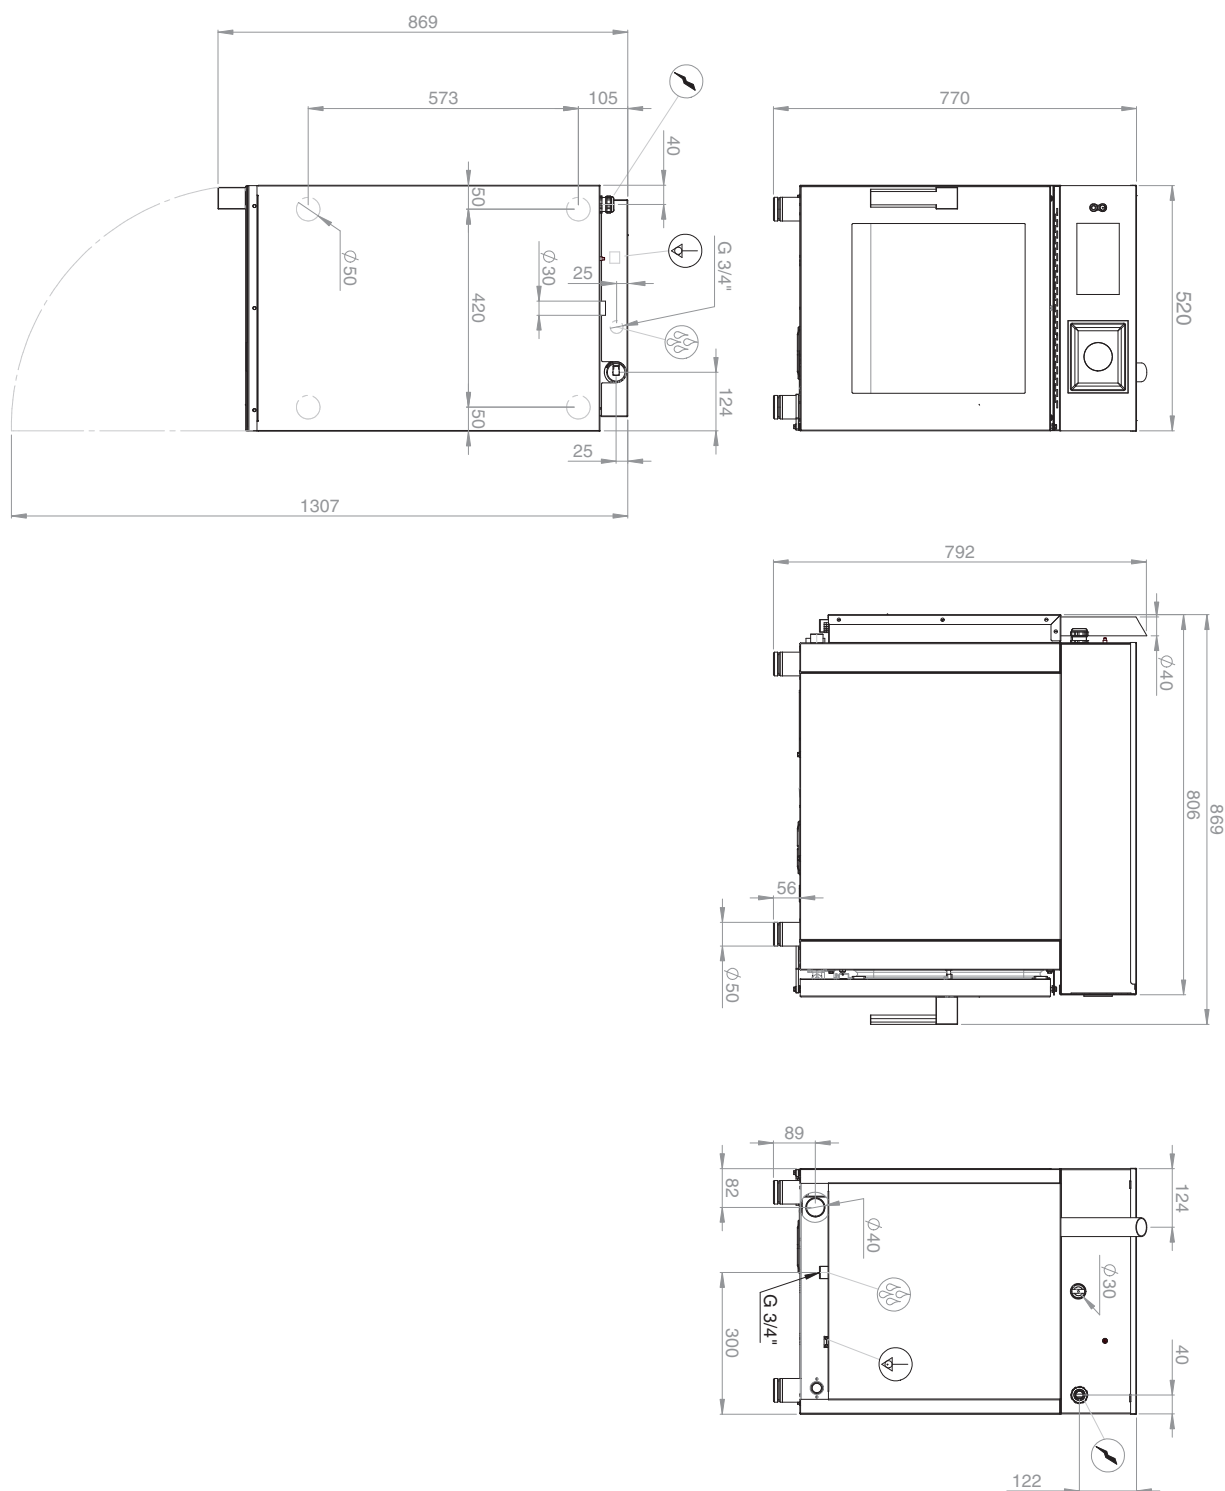

Technický list

Technický výkres

Konvektomat SLIM elektrický 6x GN 1/1 automatické mytí bojler dotykový ovládací panel 7" 400 V levé dveře

Model

Sap kód

00014961

MSTBB 0611 EL

Skupina artiklů

Konvektomaty